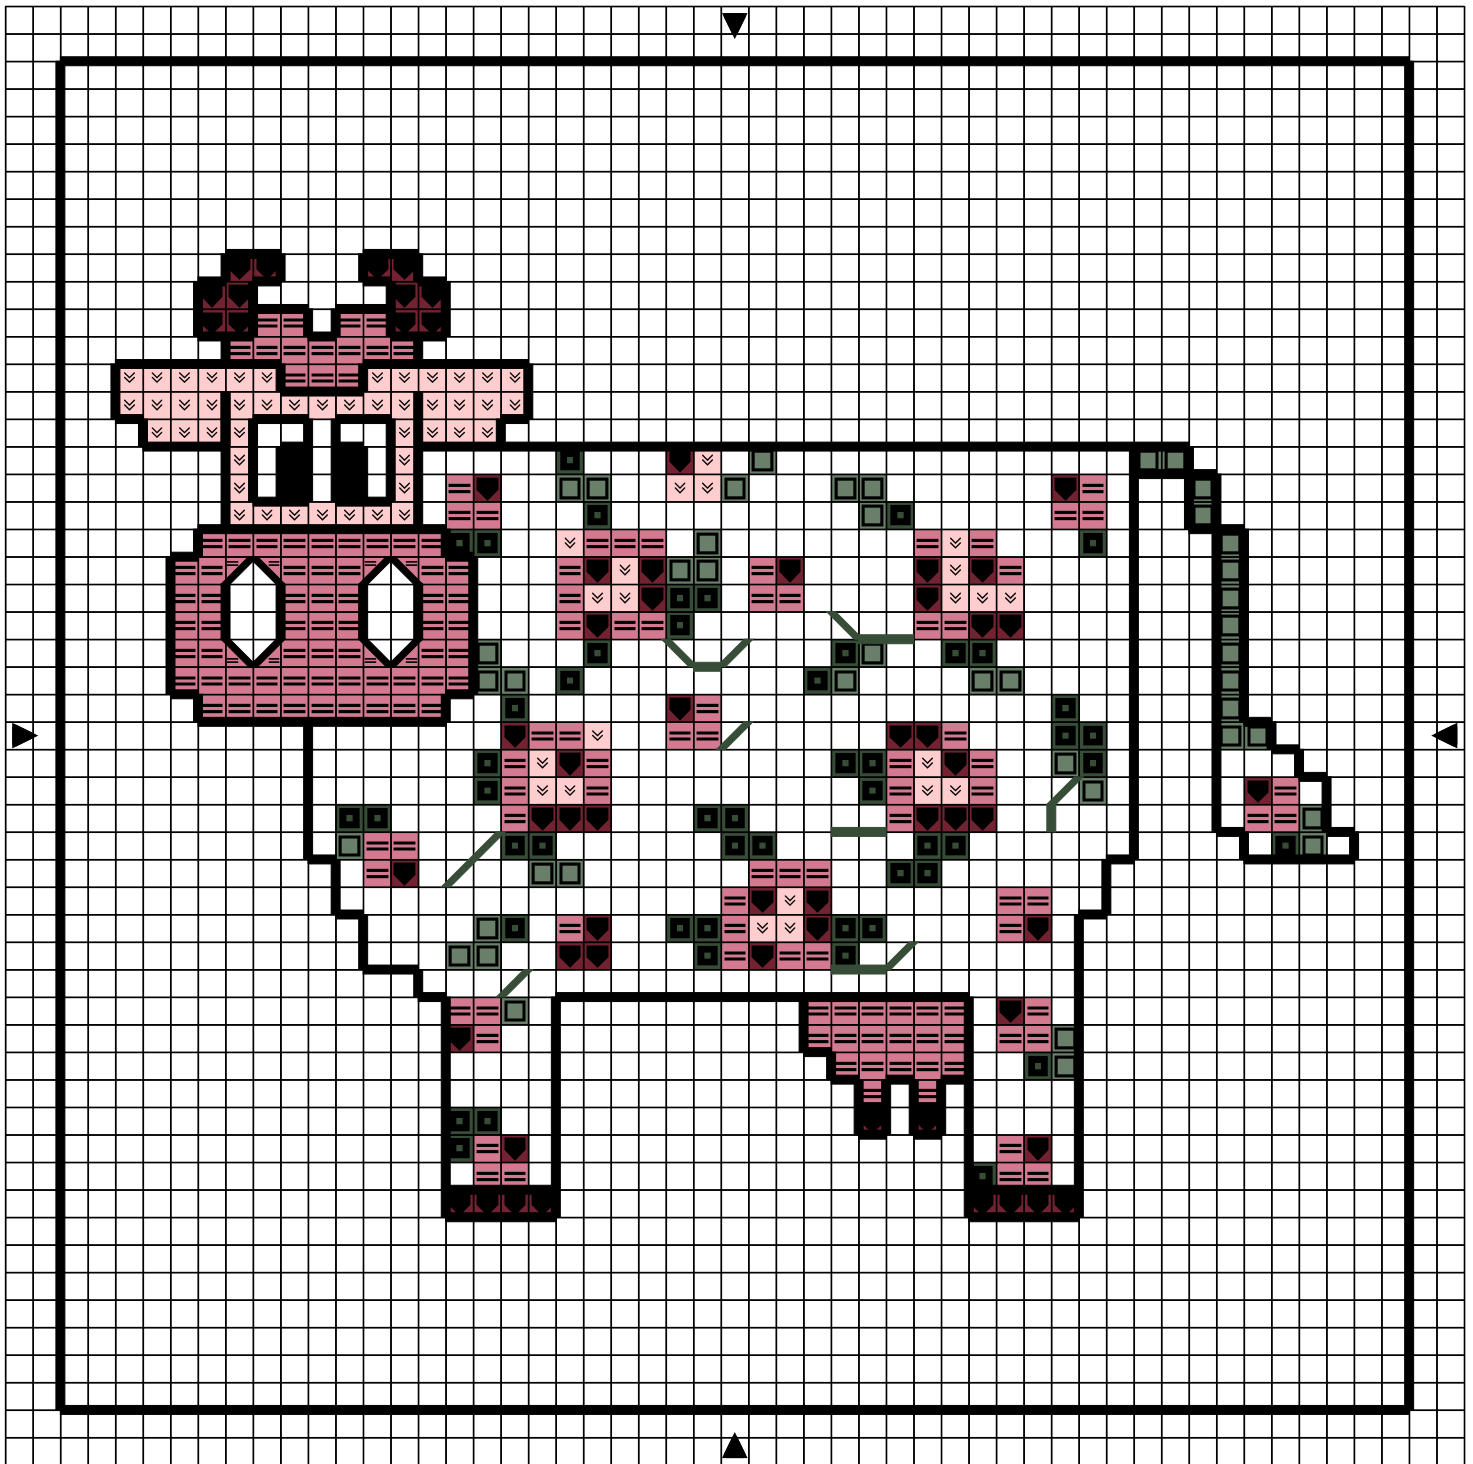

	Noir	DMC 310	Anchor 403
	Vert écume fc	501	
	Vert écume	503	
	Prune fc	3803	
	Prune cl	3688	
	Rose dragée tr tr cl	819	

Points arrière

	Noir	310	403
	Vert écume fc	501	

Dessiné par: Chrystelle

Copyright <http://silepointcompte.free.fr/>

Opération JMFMV - roses porcelaine

	Noir	DMC 310	Anchor 403
	Vert écume fc	501	
	Vert écume	503	
	Prune fc	3803	
	Prune cl	3688	
	Rose dragée tr tr cl	819	

Points arrière

	Noir	310	403
	Vert écume fc	501	

Dessiné par: Chrystelle

Copyright <http://silepointcompte.free.fr/>